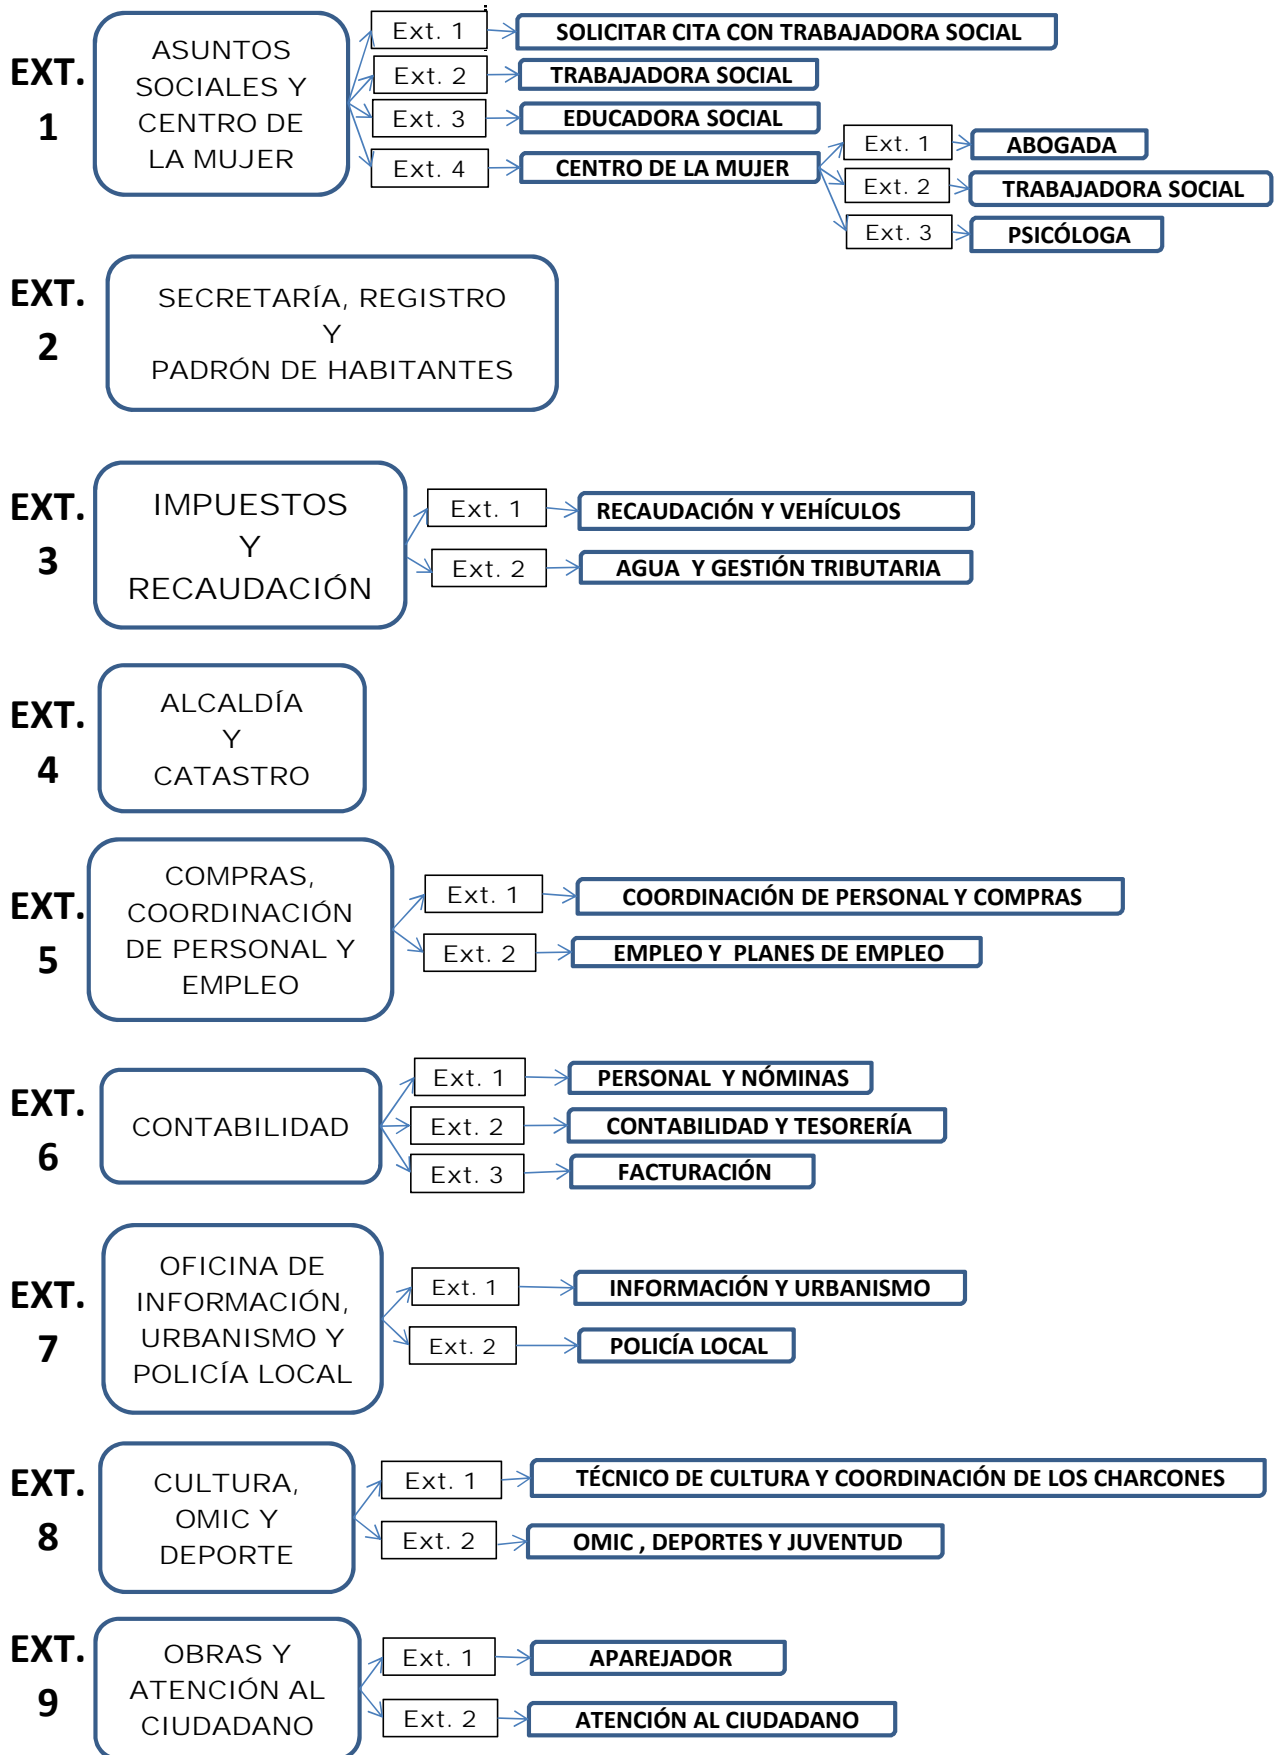

AYUNTAMIENTO DE MIGUEL ESTEBAN

NOTA
INFORMATIVA

Nº de Teléfono fijo centralita: 925 172 361

ayuntamiento@aytomiguelesteban.es

EXTENSIONES
TELEFÓNICAS
CENTRALITA
OFICINAS

Ejemplo: si queremos hablar con Atención al Ciudadano debemos marcar el nº de teléfono 925172361 **esperar**, marcar Ext. 9 **esperar** y luego marcar Ext. 2.